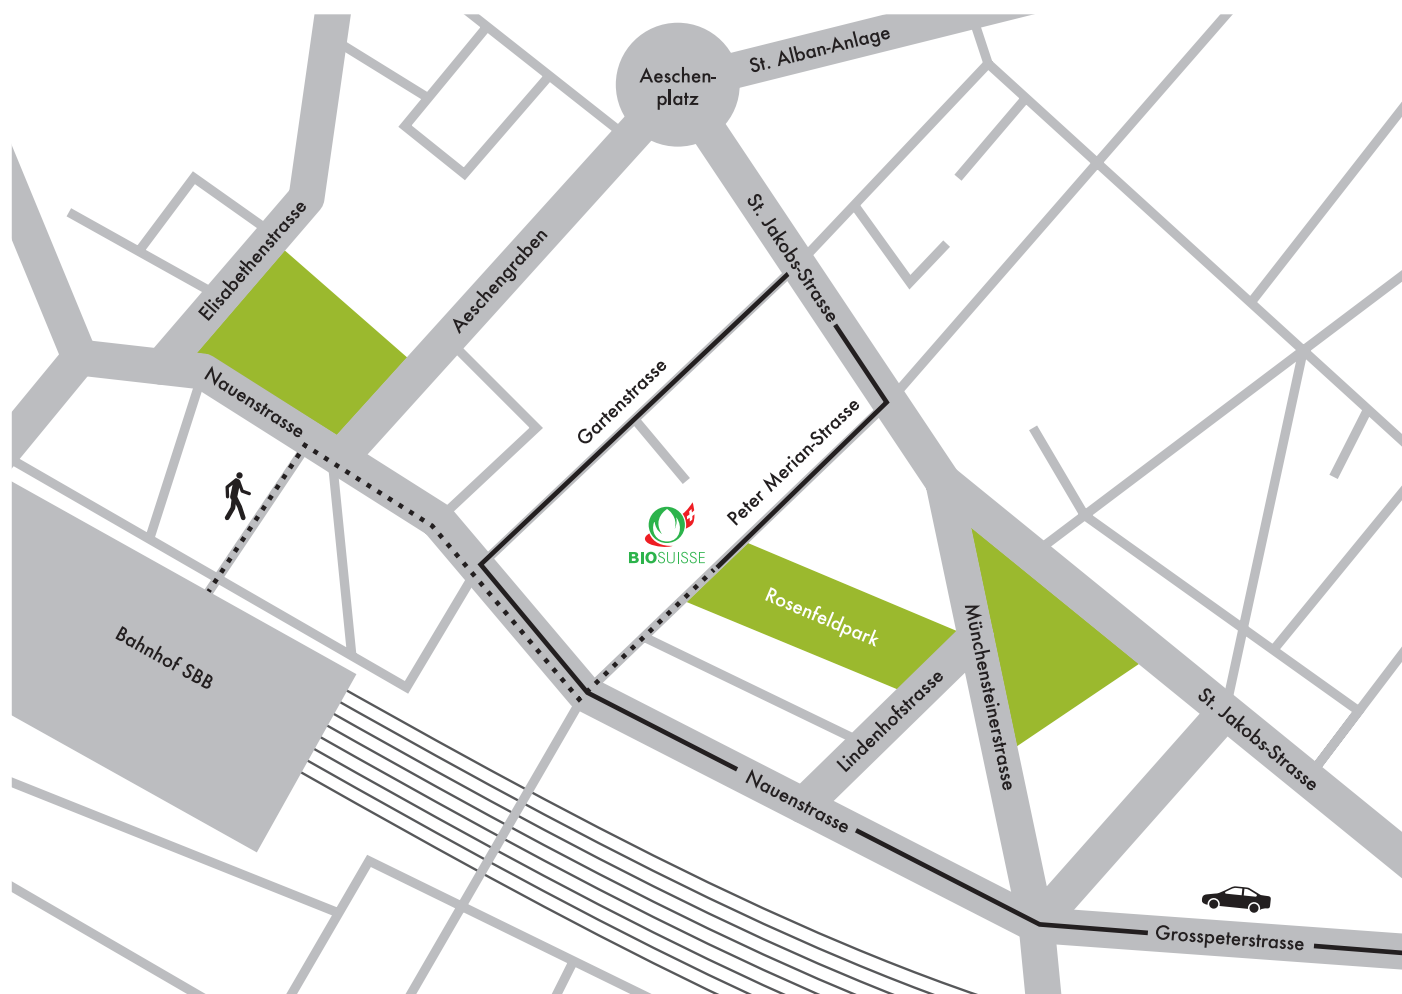

BIO SUISSE – SO FINDEN SIE UNS

Ankunft mit öffentlichen Verkehrsmitteln beim Bahnhof SBB Basel.
Bahnhofsplatz überqueren und rechts in Nauenstrasse,
anschliessend nach rund 400 m links in Peter Merian-Strasse einbiegen.

Autobahn A2 bei Autobahnausfahrt Basel-City Richtung Basel-West/City/Bahnhof SBB einspuren.
Weiterfahren auf die Grosspeterstrasse und die Nauenstrasse (rechte Spur). Nach ca. 800 m rechts in die Gartenstrasse,
an der nächsten Kreuzung rechts in die St. Jakobs-Strasse und dann wiederum rechts in die Peter Merian-Strasse einbiegen.
Wenige Besucherparkplätze vorhanden.